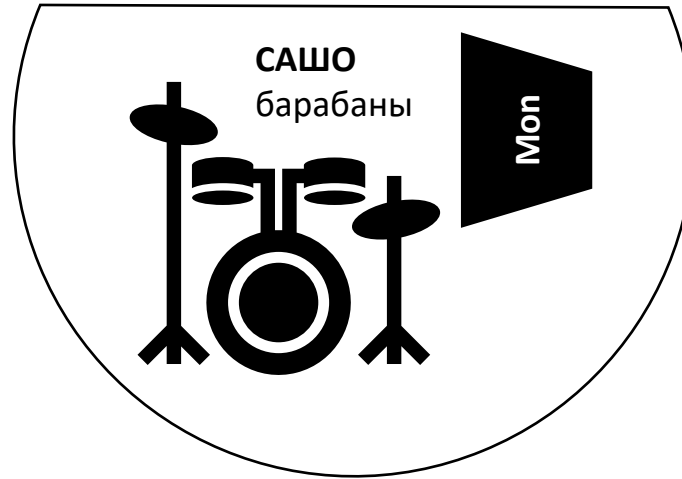

DARTZ

STAGE PLAN

ИГОРЬ

аккордеон
скрипка
клавиши
вокал

ДИ
электргитара
основной воакл

ДУХОВАЯ СЕКЦИЯ (МАКС и ДАНЯ)

тромбон/саксофон/
флейта/кларнет

МИТЯ